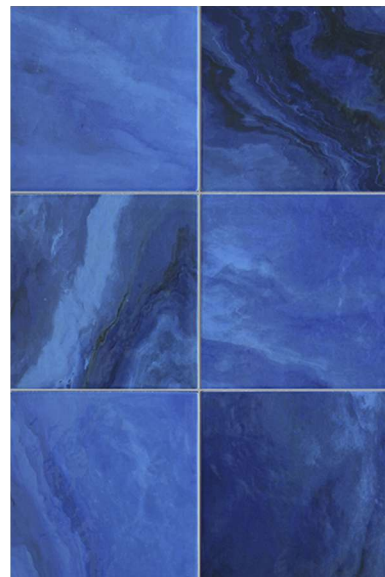

SPA COLLECTION

in&out&in

**OnixAzul | 5310** | глянцевая

**OnixVerde | 5320** | глянцевая

## ФОРМАТЫ ПЛИТКИ

тип поверхности	глянцевая
размер (мм)	150x150x8,8
шт./м <sup>2</sup>	44,44
шт./упак.	44
м <sup>2</sup> /пал.	79,2
кг/м <sup>2</sup>	20,44