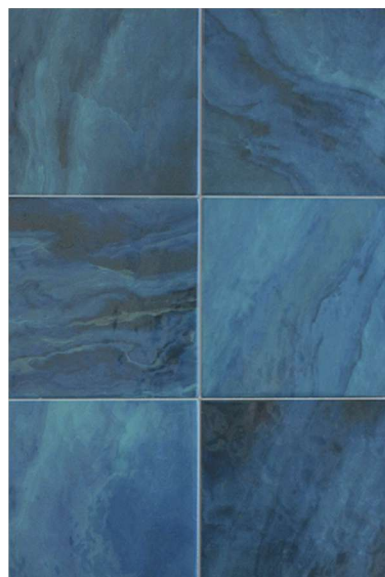

SPA COLLECTION

in&out&in

**OnixAzul | 5310** | глянцевая

**OnixVerde | 5320** | глянцевая

## ФОРМАТЫ ПЛИТКИ

тип поверхности	глянцевая
размер (мм)	150x150x8,8
шт./м <sup>2</sup>	44,44
шт./упак.	44
м <sup>2</sup> /пал.	79,2
кг/м <sup>2</sup>	20,44