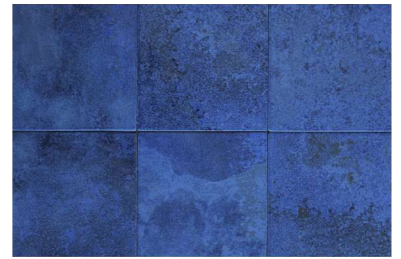

SPA COLLECTION

in&out&in

Bali Azul | 5410 | глянцевая

Bali Azul | 5416 | C-3/≥R12/C

Bali Aqua | 5430 | глянцевая

Bali Aqua | 5436 | C-3/≥R12/C

Bali Verde | 5420 | глянцевая

Bali Verde | 5426 | C-3/≥R12/C

Bali Turquoise | 5440 | глянцевая

Bali Turquoise | 5446 | C-3/≥R12/C

ФОРМАТЫ ПЛИТКИ

тип поверхности	матовая	матовая	матовая
тип поверхности	-	глянцевая	глянцевая
противоскольжение	☒ C-3 ☒ ≥R12 ☒ C Class	☒ C-3 ☒ ≥R12 ☒ C Class	☒ C-3 ☒ ≥R12 ☒ C Class
размер (мм)	258x465x8,8	225x225x8,8	150x150x8,8
шт./м ²	8,33	19,8	44,44
шт./упак.	8	20	44
м ² /пал.	69,12	72,72	79,2
кг/м ²	18,08	20,23	20,44