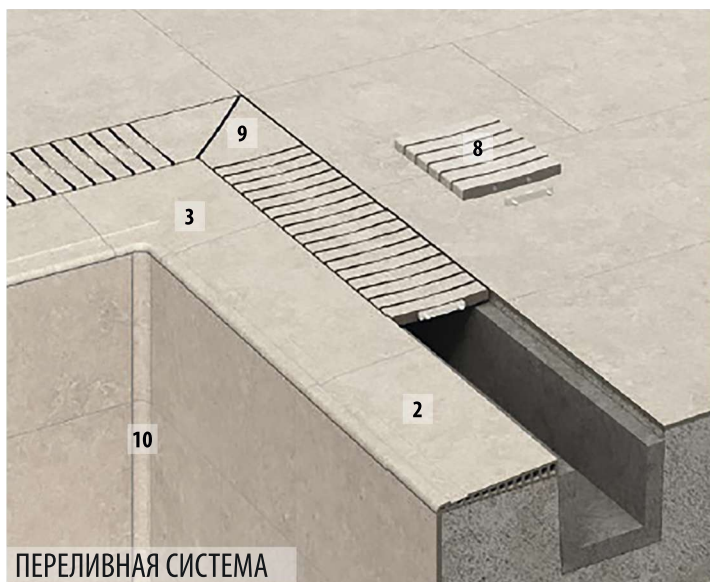

ID 577711

12. Плинтус радиальный внутренний угол / UNA MEDIA CANA

77x77x10 мм

ID 567777

БАСЕЙНОВЫЕ СИСТЕМЫ

ПЕРЕЛИВНАЯ СИСТЕМА

СКИММЕРНАЯ СИСТЕМА

**KERASTEP**  
ARCHITEKTUR KERAMIK