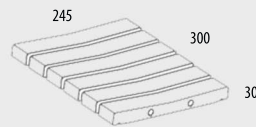

## ФОРМАТЫ ПЛИТКИ

противоскольжение	C-1  R9	C-1  R9	C-1  R9	C-1  R9
противоскольжение	C-3  ≥R11  C Class	C-3  ≥R11  C Class	C-3  ≥R11  C Class	C-3  ≥R11  C Class
размер (мм)	1200x1200x9 мм	600x1200x9 мм	330x665x10 мм	330x330x10 мм
ID	881212	886012	883366	883333
шт./м <sup>2</sup>	0,69	1,39	4,5	9
шт./упак.	1	2	5	9
м <sup>2</sup> /пал.	57,6	47,48	44,44	62
кг/м <sup>2</sup>	21,72	20,7	22,5	17,28

77x77/110x10 мм

ID 467711

7. Скиммерный борт / BORDE SKIMMER

450x1200x30 мм

ID 334512

8. Решётка керамическая / REJILLA MODULAR

245x300x30 мм

ID 132430