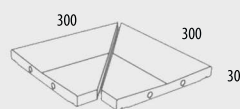

9. Решётка угол (из 2х частей) / ANGULO REJILLA MODULAR