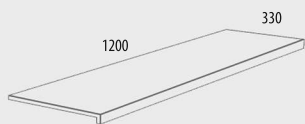

**STONE Pearl | 558 | C-3/≥R11/C**

## ФОРМАТЫ ПЛИТКИ

противоскольжение	C-1  R9	C-1  R9	C-1  R9	C-1  R9
противоскольжение	C-3  ≥R11  C Class	C-3  ≥R11  C Class	C-3  ≥R11  C Class	C-3  ≥R11  C Class
размер (мм)	1200x1200x9 мм	600x1200x9 мм	330x665x10 мм	330x330x10 мм
ID	881212	886012	883366	883333
шт./м <sup>2</sup>	0,69	1,39	4,5	9
шт./упак.	1	2	5	9
м <sup>2</sup> /пал.	57,6	47,48	44,44	62
кг/м <sup>2</sup>	21,72	20,7	22,5	17,28

1. Ступень прямоугольная / PELDAÑO RECTO

330x1200x12 мм

ID 973312

2. Рукохват / BORDE DESBORDANTE

280x665x17-30 мм

ID 222866

3. Рукохват угол / ANGULO DESBORDANTE

310x310x17-30 мм