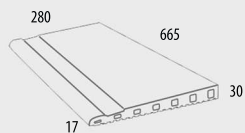

## ФОРМАТЫ ПЛИТКИ

противоскольжение	C-1  R9	C-1  R9	C-1  R9	C-1  R9
противоскольжение	C-3  ≥R11  C Class	C-3  ≥R11  C Class	C-3  ≥R11  C Class	C-3  ≥R11  C Class
размер (мм)	1200x1200x9 мм	600x1200x9 мм	330x665x10 мм	330x330x10 мм
ID	881212	886012	883366	883333
шт./м <sup>2</sup>	0,69	1,39	4,5	9
шт./упак.	1	2	5	9
м <sup>2</sup> /пал.	57,6	47,48	44,44	62
кг/м <sup>2</sup>	21,72	20,7	22,5	17,28

1. Ступень прямоугольная / PELDAÑO RECTO

330x1200x12 мм

ID 973312

2. Рукохват / BORDE DESBORDANTE

280x665x17-30 мм

ID 222866

3. Рукохват угол / ANGULO DESBORDANTE

310x310x17-30 мм

ID 233131

4. Планка радиальная / ARISTA

77x665 r60 мм

ID 447766

5. Планка радиальная внешний угол / UNA ARISTA

77x77x10 мм

ID 457777

6. Планка радиальная внутренний угол / ANGULO MEDIA CANA