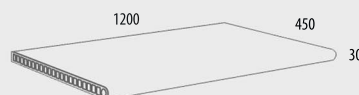

7. Скиммерный борт / BORDE SKIMMER