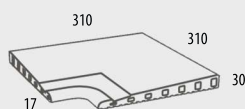

## ФОРМАТЫ ПЛИТКИ

противоскольжение	C-1  R9	C-1  R9	C-1  R9	C-1  R9
противоскольжение	C-3  ≥R11  C Class	C-3  ≥R11  C Class	C-3  ≥R11  C Class	C-3  ≥R11  C Class
размер (мм)	1200x1200x9 мм	600x1200x9 мм	330x665x10 мм	330x330x10 мм
ID	881212	886012	883366	883333
шт./м <sup>2</sup>	0,69	1,39	4,5	9
шт./упак.	1	2	5	9
м <sup>2</sup> /пал.	57,6	47,48	44,44	62
кг/м <sup>2</sup>	21,72	20,7	22,5	17,28

1. Ступень прямоугольная / PELDAÑO RECTO

330x1200x12 мм

ID 973312

2. Рукохват / BORDE DESBORDANTE

280x665x17-30 мм

ID 222866

3. Рукохват угол / ANGULO DESBORDANTE

310x310x17-30 мм

ID 233131

4. Планка радиальная / ARISTA

77x665 r60 мм

ID 447766

5. Планка радиальная внешний угол / UNA ARISTA

77x77x10 мм

ID 457777

6. Планка радиальная внутренний угол / ANGULO MEDIA CANA