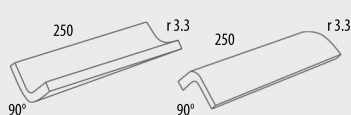

1. Ступень прямоугольная / PELDAÑO RECTO

330x1200x11 мм

ID 973312

2. Скиммерный борт / BORDE SKIMMER

500x1200x25 мм

ID 335012

3. Борт угол (из 2х частей) / ANGULO SKIMMER

500x1200x25 мм

ID 345012 (внутр.)

ID 355012 (внеш.)

4. Скиммерный борт / BORDE SKIMMER

330x500x25 мм

ID 333350

5. Борт угол (из 2х частей) / ANGULO SKIMMER

330x500x25 мм

ID 343350 (внутр.)

8. Рукохват / BORDE DESBORDANTE

250x500x23/34 мм

ID 222550

9. Рукохват угол (из 2х частей) / ANGULO DESBORDANTE

250x500x23/34 мм

ID 242550 (внутр.)

ID 252550 (внеш.)

10. Планка внутр./внеш. / CANTONERA TRANSICIÓN

55/45x250x15 мм

ID 425525 (внутр.)

ID 414525 (внеш.)

11. Планка радиальная / MEDIA CAÑA EXTERIOR

45x500x15 мм

ID 444550

12. Планка радиальная внеш. угол / ESCOCIA CANTONERA EXT.

45x45x15 мм