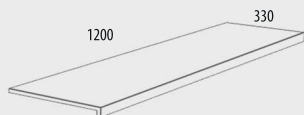

SPA COLLECTION

in&out&in

CROSSCUT | 1001 | C-1/R9

CROSSCUT | 1006 | C-3/≥R11/C

CROSSCUT | 1011 | C-1/R9

CROSSCUT | 1016 | C-3/≥R11/C

CROSSCUT | 1021 | C-1/R9

CROSSCUT | 1026 | C-3/≥R11/C

ФОРМАТЫ ПЛИТКИ

| противоскольжение | C-1 R9 | C-1 R9 | C-1 R9 | C-1 R9 | C-1 R9 |
|----------------------|--------------------|--------------------|--------------------|--------------------|--------------------|
| противоскольжение | C-3 ≥R11 C Class | C-3 ≥R11 C Class | C-3 ≥R11 C Class | C-3 ≥R11 C Class | C-3 ≥R11 C Class |
| размер (мм) | 1200x1200x9 мм | 600x1200x10,2 мм | 900x900x9 мм | 600x600x9 мм | 375x750x9 |
| ID | 881212 | 886012 | 889090 | 886060 | 883775 |
| шт./м ² | 0,7 | 1,39 | 1,24 | 2,78 | 3,55 |
| шт./упак. | 1 | 2 | 2 | 4 | 4 |
| м ² /пал. | 57,6 | 46,08 | 48,6 | 46,08 | 61,87 |
| кг/м ² | 21,53 | 21,98 | 20,06 | 18,75 | 20,86 |

1. Ступень прямоугольная / PELDAÑO RECTO

330x1200x11 мм

ID 973312

2. Скиммерный борт / BORDE SKIMMER

500x1200x25 мм

ID 335012

3. Борт угол (из 2х частей) / ANGULO SKIMMER

500x1200x25 мм

ID 345012 (внутр.)

ID 355012 (внеш.)

4. Скиммерный борт / BORDE SKIMMER

330x500x25 мм

ID 333350

5. Борт угол (из 2х частей) / ANGULO SKIMMER

330x500x25 мм

ID 343350 (внутр.)