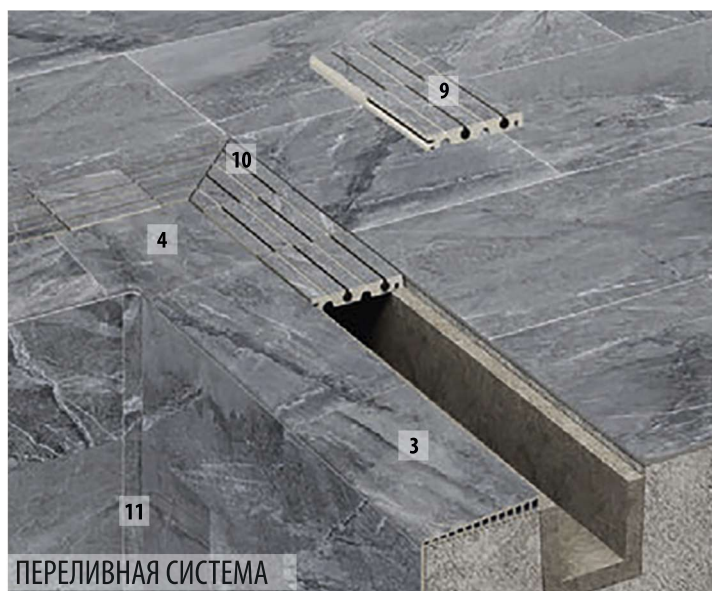

ID 554233

12. Плинтус радиальный внешний угол / ANGULO ARISTA

42x33/50x11 мм

ID 574250

13. Плинтус радиальный внутренний угол / UNA MEDIA CANA

42x42x10 мм

ID 564040

БАССЕЙНОВЫЕ СИСТЕМЫ

ПЕРЕЛИВНАЯ СИСТЕМА

СКИММЕРНАЯ СИСТЕМА

C-1
C-3

R9
≥R11

AntiSlip C

Chemical
resistance

Ala<0.5%
Bla<0.5%

Frost
resistance