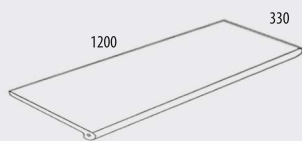

MARBLE Siena | 401 | C-1/R9

MARBLE Siena | 406 | C-3/≥R11/C

ФОРМАТЫ ПЛИТКИ

противоскольжение	C-1 R9	C-1 R9	C-1 R9	C-1 R9
противоскольжение	C-3 ≥R11 C Class	C-3 ≥R11 C Class	C-3 ≥R11 C Class	C-3 ≥R11 C Class
размер (мм)	1200x1200x9 мм	600x1200x9 мм	600x600x9 мм	330x665x10 мм
ID	881212	886012	886060	883366
шт./м ²	0,69	1,39	2,77	4,5
шт./упак.	1	2	4	5
м ² /пал.	57,6	47,48	46,08	44,44
кг./м ²	21,72	20,7	20,2	22,5

1. Ступень прямоугольная / PELDAÑO RECTO

330x1200x12 мм

ID 973312

2. Ступень флорентийская / PELDAÑO ML

330x1200x13 мм

ID 983312

3. Рукохват / BORDE DESBORDANTE

280x665x17-30 мм

ID 222866

4. Рукохват угол / ANGULO DESBORDANTE

310x310x17-30 мм

ID 233131

5. Планка радиальная / ARISTA

33x330 r30 мм

ID 443033

6. Планка радиальная внешний угол / UNA ARISTA