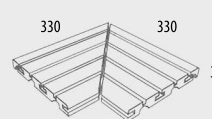

33x33x10 мм

ID 453333

7. Планка радиальная внутренний угол / ANGULO MEDIA CANA

33x42/50x11 мм

ID 464250

8. Скиммерный борт / BORDE SKIMMER

450x750x30 мм

ID 334575

9. Решётка керамическая / REJILLA

245x245x30 мм

ID 112424

10. Решётка угол (из 2х частей) / ANGULO REJILLA

330x330x30 мм

ID 122430

11. Плинтус радиальный / MEDIA CANA

42x330 r30 мм