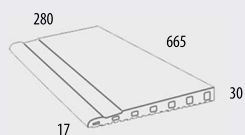

MARBLE Siena | 401 | C-1/R9

MARBLE Siena | 406 | C-3/≥R11/C

ФОРМАТЫ ПЛИТКИ

противоскольжение	C-1 R9	C-1 R9	C-1 R9	C-1 R9
противоскольжение	C-3 ≥R11 C Class	C-3 ≥R11 C Class	C-3 ≥R11 C Class	C-3 ≥R11 C Class
размер (мм)	1200x1200x9 мм	600x1200x9 мм	600x600x9 мм	330x665x10 мм
ID	881212	886012	886060	883366
шт./м ²	0,69	1,39	2,77	4,5
шт./упак.	1	2	4	5
м ² /пал.	57,6	47,48	46,08	44,44
кг./м ²	21,72	20,7	20,2	22,5

1. Ступень прямоугольная / PELDAÑO RECTO

330x1200x12 мм

ID 973312

2. Ступень флорентийская / PELDAÑO ML

330x1200x13 мм

ID 983312

3. Рукохват / BORDE DESBORDANTE

280x665x17-30 мм

ID 222866

4. Рукохват угол / ANGULO DESBORDANTE

310x310x17-30 мм

ID 233131

5. Планка радиальная / ARISTA

33x330 r30 мм

ID 443033

6. Планка радиальная внешний угол / UNA ARISTA