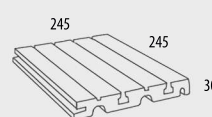

ID 222866

4. Рукохват угол / ANGULO DESBORDANTE

310x310x17-30 мм

ID 233131

5. Планка радиальная / ARISTA

33x330 r30 мм

ID 443033

6. Планка радиальная внешний угол / UNA ARISTA

33x33x10 мм

ID 453333

7. Планка радиальная внутренний угол / ANGULO MEDIA CANA

33x42/50x11 мм

ID 464250

8. Скиммерный борт / BORDE SKIMMER

450x750x30 мм

ID 334575

9. Решётка керамическая / REJILLA

245x245x30 мм

ID 112424

10. Решётка угол (из 2х частей) / ANGULO REJILLA

330x330x30 мм

ID 122430

11. Плинтус радиальный / MEDIA CANA

42x330 r30 мм