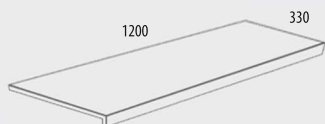

MARBLE Siena | 401 | C-1/R9

MARBLE Siena | 406 | C-3/≥R11/C

ФОРМАТЫ ПЛИТКИ

противоскольжение	C-1 R9	C-1 R9	C-1 R9	C-1 R9
противоскольжение	C-3 ≥R11 C Class	C-3 ≥R11 C Class	C-3 ≥R11 C Class	C-3 ≥R11 C Class
размер (мм)	1200x1200x9 мм	600x1200x9 мм	600x600x9 мм	330x665x10 мм
ID	881212	886012	886060	883366
шт./м ²	0,69	1,39	2,77	4,5
шт./упак.	1	2	4	5
м ² /пал.	57,6	47,48	46,08	44,44
кг./м ²	21,72	20,7	20,2	22,5

1. Ступень прямоугольная / PELDAÑO RECTO

330x1200x12 мм

ID 973312

2. Ступень флорентийская / PELDAÑO ML

330x1200x13 мм

ID 983312

3. Рукохват / BORDE DESBORDANTE

280x665x17-30 мм