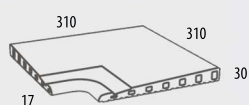

MARBLE Siena | 401 | C-1/R9

MARBLE Siena | 406 | C-3/≥R11/C

ФОРМАТЫ ПЛИТКИ

противоскольжение	C-1 R9	C-1 R9	C-1 R9	C-1 R9
противоскольжение	C-3 ≥R11 C Class	C-3 ≥R11 C Class	C-3 ≥R11 C Class	C-3 ≥R11 C Class
размер (мм)	1200x1200x9 мм	600x1200x9 мм	600x600x9 мм	330x665x10 мм
ID	881212	886012	886060	883366
шт./м ²	0,69	1,39	2,77	4,5
шт./упак.	1	2	4	5
м ² /пал.	57,6	47,48	46,08	44,44
кг./м ²	21,72	20,7	20,2	22,5

1. Ступень прямоугольная / PELDAÑO RECTO

330x1200x12 мм

ID 973312

2. Ступень флорентийская / PELDAÑO ML

330x1200x13 мм

ID 983312

3. Рукохват / BORDE DESBORDANTE

280x665x17-30 мм

ID 222866

4. Рукохват угол / ANGULO DESBORDANTE

310x310x17-30 мм

ID 233131

5. Планка радиальная / ARISTA

33x330 r30 мм

ID 443033

6. Планка радиальная внешний угол / UNA ARISTA