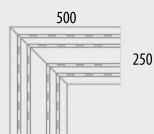

SAVOY | 1136 | C-3/≥R11/C

ФОРМАТЫ ПЛИТКИ

	C-1 R9	C-1 R9	C-3 ≥R11 C Class
противоскольжение	C-1	C-1	C-3
противоскольжение	R9	R9	≥R11
размер (мм)	600x1200x10,2 мм	900x900x9 мм	375x750x9 мм
ID	886012	889090	883775
шт./м ²	1,39	1,24	3,55
шт./упак.	2	2	4
м ² /пал.	46,08	48,6	61,87
кг/м ²	21,98	20,06	20,86

1. Ступень прямоугольная / PELDAÑO RECTO

330x1200x11 мм

ID 973312

2. Решетка керамическая / REJILLA RJ25

250x500x22 мм

ID 112550

3. Решетка угол (из 2х частей) / REJILLA RJ25 ESQUINA

250x500x22 мм

250x500x26 мм

ID 152550

7. Решетка угол (из 2х частей) / REJILLA INVISIBLE RJ25 ESQUINA

250x500x26 мм

ID 162550

8. Планка внутр. / CANTONERA TRANSICIÓN INT.

55x250x15 мм

ID 425525