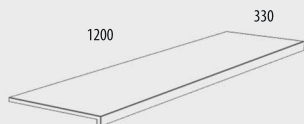

SAVOY | 1136 | C-3/≥R11/C

ФОРМАТЫ ПЛИТКИ

	C-1 R9	C-1 R9	C-3 ≥R11 C Class
противоскольжение	C-1	C-1	C-3
противоскольжение	R9	R9	≥R11
размер (мм)	600x1200x10,2 мм	900x900x9 мм	375x750x9 мм
ID	886012	889090	883775
шт./м ²	1,39	1,24	3,55
шт./упак.	2	2	4
м ² /пал.	46,08	48,6	61,87
кг/м ²	21,98	20,06	20,86

1. Ступень прямоугольная / PELDAÑO RECTO

330x1200x11 мм

ID 973312

2. Решетка керамическая / REJILLA RJ25

250x500x22 мм

ID 112550

3. Решетка угол (из 2х частей) / REJILLA RJ25 ESQUINA

250x500x22 мм