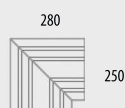

SAVOY | 1136 | C-3/≥R11/C

ФОРМАТЫ ПЛИТКИ

	C-1 R9	C-1 R9	C-3 ≥R11 C Class
противоскольжение	C-1	C-1	C-3
противоскольжение	R9	R9	≥R11
размер (мм)	600x1200x10,2 мм	900x900x9 мм	375x750x9 мм
ID	886012	889090	883775
шт./м ²	1,39	1,24	3,55
шт./упак.	2	2	4
м ² /пал.	46,08	48,6	61,87
кг/м ²	21,98	20,06	20,86

1. Ступень прямоугольная / PELDAÑO RECTO

330x1200x11 мм

ID 973312

2. Решетка керамическая / REJILLA RJ25

250x500x22 мм

ID 112550

3. Решетка угол (из 2х частей) / REJILLA RJ25 ESQUINA

250x500x22 мм

ID 122550

4. Решетка керамическая / REJILLA RJ25 FLEX

250x500x22 мм

ID 132550

5. Решетка угол (из 2х частей) / REJILLA RJ25 FLEX ESQUINA

250x280x22 мм

ID 142528

6. Решетка керамическая / REJILLA INVISIBLE RJ25

250x500x26 мм

ID 152550

7. Решетка угол (из 2х частей) / REJILLA INVISIBLE RJ25 ESQUINA

250x500x26 мм

ID 162550

8. Планка внутр. / CANTONERA TRANSICIÓN INT.

55x250x15 мм

ID 425525