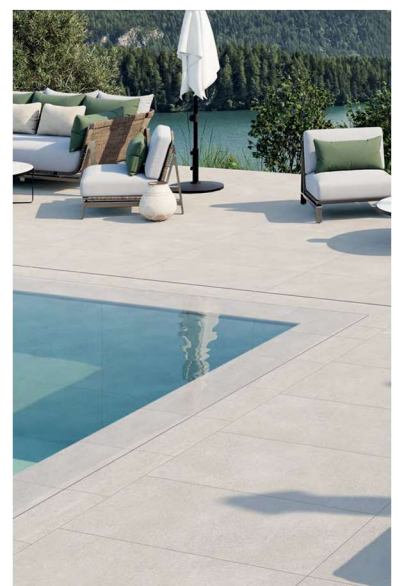

SAVOY | 1136 | C-3/≥R11/C

ФОРМАТЫ ПЛИТКИ

	C-1 R9	C-1 R9	C-3 ≥R11 C Class
противоскольжение	C-1	C-1	C-3
противоскольжение	R9	R9	≥R11
размер (мм)	600x1200x10,2 мм	900x900x9 мм	375x750x9 мм
ID	886012	889090	883775
шт./м ²	1,39	1,24	3,55
шт./упак.	2	2	4
м ² /пал.	46,08	48,6	61,87
кг/м ²	21,98	20,06	20,86